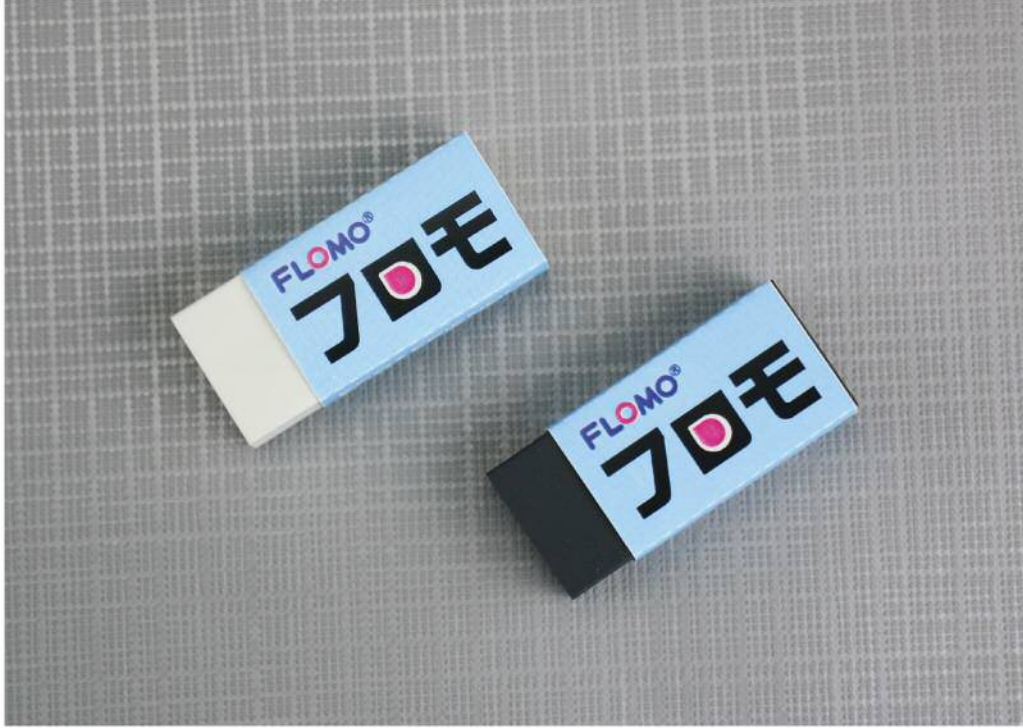

※画像は全てイメージです。
 ※消しゴムなどの文房具・装飾品などは商品に含まれていません。

両開き筆箱

KF-G500

- 素 材 : ABS
- サ イ ズ : W230 x H88 x D30 ミリ
- 印 刷 : カラフル
- 梱 包 仕 様 : 100個カートン入り
- たっぷりの収納スペース
- 表面: 鉛筆4本、ものさし1本、消しゴム1個
- カバーと裏面: 時間割表用透明袋入り。
- 裏面: 鉛筆10本

ペンホルダー
 (取り外し可能)

多機能筆箱

KF-G728

素 材 : ABS
サ イ ズ : W245 x H91 x D35 ミリ
印 刷 : カラフル
梱 包 仕 様 : 50個カートン入り

様々な機能が付随した筆箱
ボタンを押すと
鉛筆削り、小物入れが飛び出す。

※画像は全てイメージです。
※消しゴムなどの文房具・装飾品などは商品に含まれていません。

多機能筆箱

KF-G735

素 材 : ABS
サ イ ズ : W255 x H90 x D35 ミリ
印 刷 : カラフル
梱 包 仕 様 : 50個カートン入り

様々な機能が付随した筆箱
ボタンを押すと
鉛筆削り、小物入れが飛び出す。

時間割り表入れ

鉛筆削り付
調整可能の
カレンダー

小物入れ
(消しゴム入れ)

小物入れ

ペンホルダー
(取り外し可能)

※画像は全てイメージです。

※消しゴムなどの文房具・装飾品などは商品に含まれていません。

多機能筆箱

KF-G775

素 材 : ABS

サ イ ズ : W256 x H92 x D33 ミリ

印 刷 : カラフル

梱 包 仕 様 : 50個カートン入り

様々な機能が付随した筆箱
ボタンを押すと
鉛筆削り、小物入れが飛び出す。